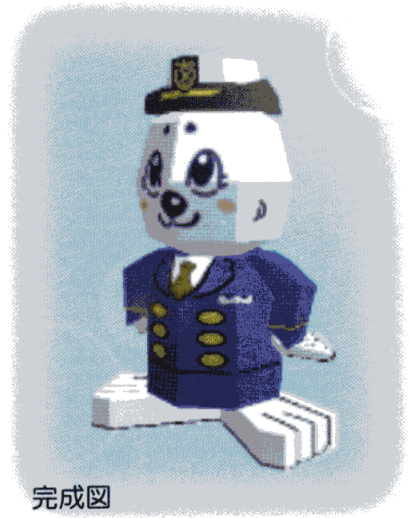

海上保安庁イメージキャラクター

うーみん

かいじょうほあんかん
海上保安官のうーみんです。
あに どうよう まいにち かいじょうほあんちよう なかま
兄のうみまる同様、毎日、海上保安庁の仲間と
がんばっているの。
うみ じこ はんざい み ばん
「海での事故や犯罪を見たら、118番まで」

完成図

- ～用意するもの～
- ・ピンセット
 - ・接着剤
(のりまたは木工用ボンド)
 - ・ハサミまたはカッター
 - ・竹ぐしまたはようじ

ぼうし

みぎうで

中は切りぬく

ぼうしのつば

ひだりて

ひだりうで

みぎて

あし