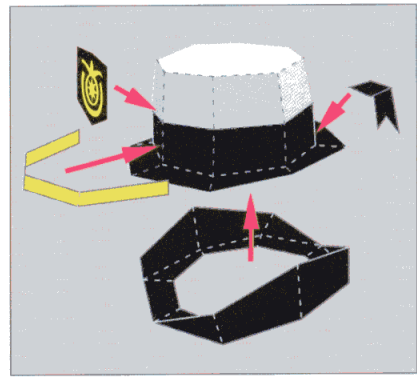

海上保安庁イメージキャラクター

うーみん

かいじょうほあんかん
海上保安官のうーみんです。
あに どうよう まいにち かいじょうほあんちよう なかま
兄のうみまる同様、毎日、海上保安庁の仲間と
がんばっているの。
うみ じこ はんざい み ばん
「海での事故や犯罪を見たら、118番まで」

完成図

- ～用意するもの～
- ・ピンセット
 - ・接着剤
(のりまたは木工用ボンド)
 - ・ハサミまたはカッター
 - ・竹ぐしまたはようじ

ぼうし

みぎうで

中は切りぬく

ぼうしのつば

ひだりて

ひだりうで

みぎて

あし