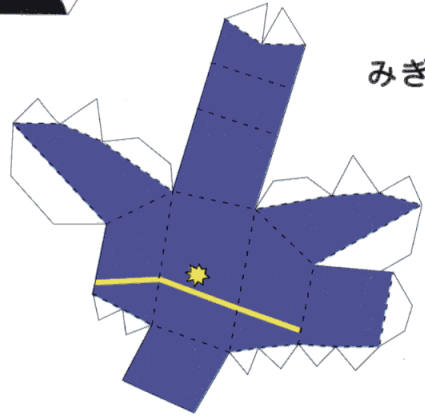

海上保安庁イメージキャラクター

うーみん

かいじょうほあんかん
海上保安官のうーみんです。
あに どうよう まいにち かいじょうほあんちよう なかま
兄のうみまる同様、毎日、海上保安庁の仲間と
がんばっているの。
うみ じこ はんざい み ばん
「海での事故や犯罪を見たら、118番まで」

完成図

- ～用意するもの～
- ・ピンセット
 - ・接着剤
(のりまたは木工用ボンド)
 - ・ハサミまたはカッター
 - ・竹ぐしまたはようじ

ぼうし

みぎうで

中は切りぬく

ぼうしのつば

ひだりて

ひだりうで

みぎて

あし